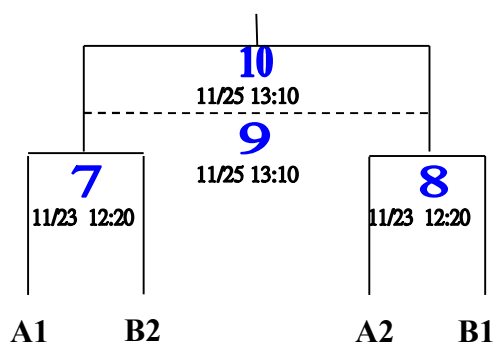

南亞技術學院 110 學年度心手相連系際盃拔河賽賽程表

男子組競賽時間表(分組預賽各取 2 隊進決賽)

比賽地點：本校綜合體育館(務必穿著運動鞋比賽)

參賽隊伍：環科、機械、廚藝、資工、室設、企管、休管

決賽

第一名：

第二名：

第三名：

第四名：

南亞技術學院 110 學年度心手相連系際盃拔河賽賽程表

女子組競賽時間表(分組預賽各取 2 隊進決賽)

比賽地點：本校綜合體育館(務必穿著運動鞋比賽)

參賽隊伍：幼保、廚藝、企管、室設、資工、休管

決賽

第一名：

第二名：