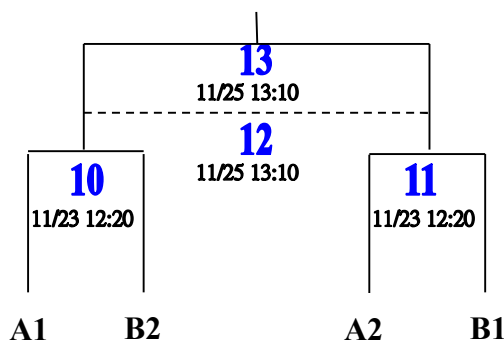

南亞技術學院 110 學年度心手相連系際盃拔河賽賽程表

男子組競賽時間表(分組預賽各取 2 隊進決賽)

比賽地點：本校綜合體育館(務必穿著運動鞋比賽)

參賽隊伍：環科、機械、廚藝、資工、室設、企管、休管

決賽

第一名：

第二名：

第三名：

第四名：

南亞技術學院 110 學年度心手相連系際盃拔河賽賽程表

女子組競賽時間表(分組預賽各取 2 隊進決賽)

比賽地點：本校綜合體育館(務必穿著運動鞋比賽)

參賽隊伍：幼保、廚藝、企管、室設、資工、休管

決賽

第一名：

第二名：