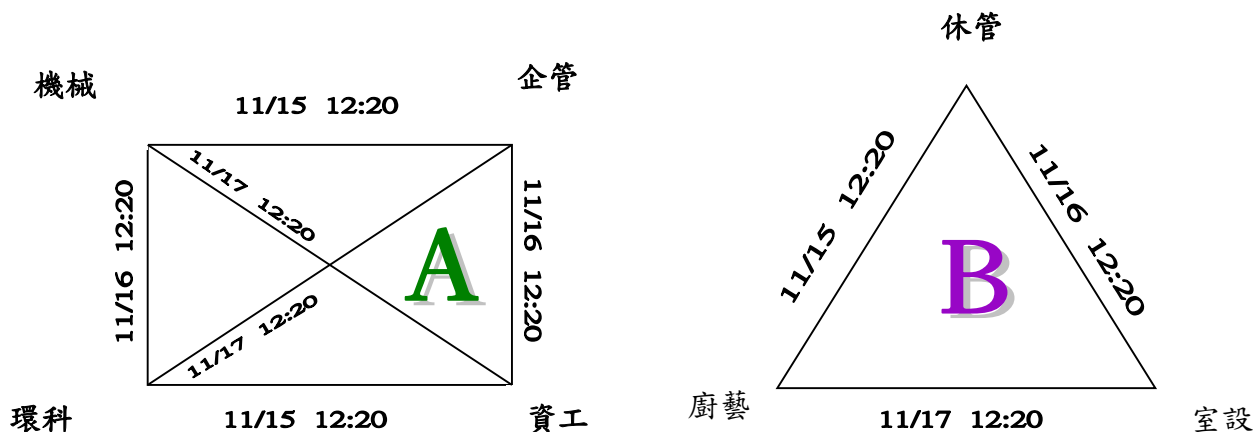

南亞技術學院 110 學年度心手相連系際盃拔河賽賽程表

男子組競賽時間表(分組預賽各取 2 隊進決賽)

比賽地點：本校綜合體育館(務必穿著運動鞋比賽)

參賽隊伍：環科、機械、廚藝、資工、室設、企管、休管

決賽

第一名：

第二名：

第三名：

第四名：

南亞技術學院 110 學年度心手相連系際盃拔河賽賽程表

女子組競賽時間表(分組預賽各取 2 隊進決賽)

比賽地點：本校綜合體育館(務必穿著運動鞋比賽)

參賽隊伍：幼保、廚藝、企管、室設、資工、休管

決賽

第一名：

第二名：