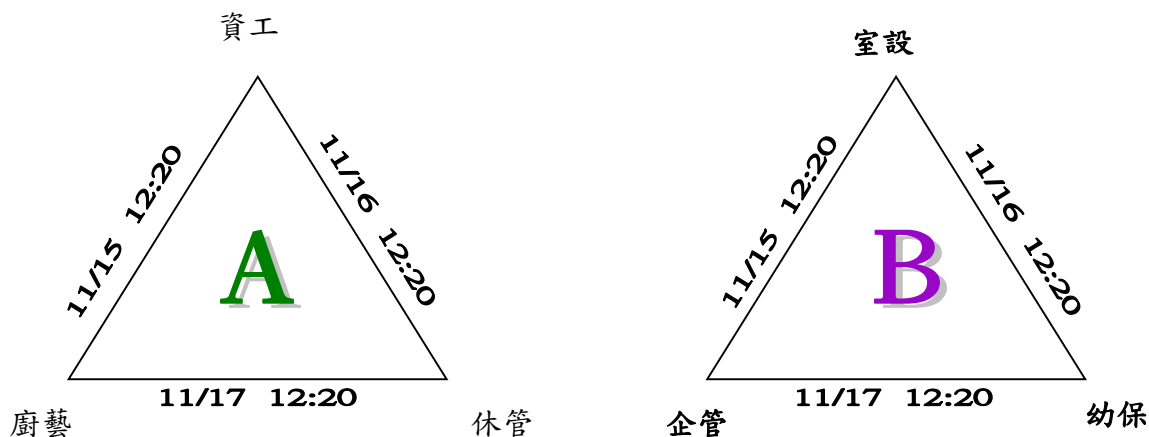

南亞技術學院 110 學年度心手相連系際盃拔河賽賽程表

男子組競賽時間表(分組預賽各取 2 隊進決賽)

比賽地點：本校綜合體育館(務必穿著運動鞋比賽)

參賽隊伍：環科、機械、廚藝、資工、室設、企管、休管

決賽

第一名：

第二名：

第三名：

第四名：

南亞技術學院 110 學年度心手相連系際盃拔河賽賽程表

女子組競賽時間表(分組預賽各取 2 隊進決賽)

比賽地點：本校綜合體育館(務必穿著運動鞋比賽)

參賽隊伍：幼保、廚藝、企管、室設、資工、休管

決賽

第一名：

第二名：