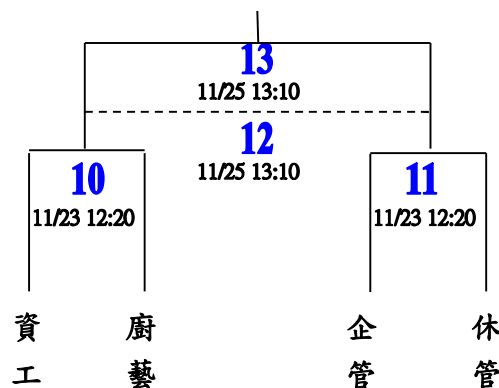

# 南亞技術學院 110 學年度心手相連系際盃拔河賽賽程表

## 男子組競賽時間表(分組預賽各取 2 隊進決賽)

比賽地點：本校綜合體育館(務必穿著運動鞋比賽)

參賽隊伍：環科、機械、廚藝、資工、室設、企管、休管

A 組賽程企管、資工、環科三隊都兩勝一敗-比積分與勝敗關係(如以得分和除以失分之和.排序相同)

資工 vs 企管 2:0  
 環科 vs 企管 0:2  
 資工 vs 環科 1:2

資工 3 分  
 企管 2 分  
 環科 2 分

企管與環科積分相同比勝負關係-企管勝

## 決賽

第一名：

第二名：

第三名：

第四名：

# 南亞技術學院 110 學年度心手相連系際盃拔河賽賽程表

女子組競賽時間表(分組預賽各取 2 隊進決賽)

比賽地點：本校綜合體育館(務必穿著運動鞋比賽)

參賽隊伍：幼保、廚藝、企管、室設、資工、休管