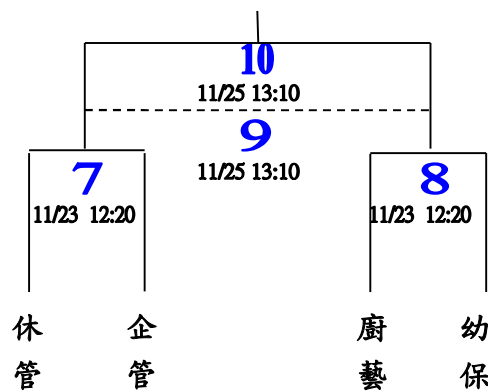

## 男子組競賽時間表(分組預賽各取 2 隊進決賽)

比賽地點：本校綜合體育館(務必穿著運動鞋比賽)

參賽隊伍：環科、機械、廚藝、資工、室設、企管、休管

A 組賽程企管、資工、環科三隊都兩勝一敗-比積分與勝敗關係(如以得分和除以失分之和.排序相同)

資工 vs 企管 2:0  
 環科 vs 企管 0:2  
 資工 vs 環科 1:2

資工 3 分  
 企管 2 分  
 環科 2 分

企管與環科積分相同比勝負關係-企管勝

## 決賽

第一名：

第二名：

第三名：

第四名：

# 南亞技術學院 110 學年度心手相連系際盃拔河賽賽程表

女子組競賽時間表(分組預賽各取 2 隊進決賽)

比賽地點：本校綜合體育館(務必穿著運動鞋比賽)

參賽隊伍：幼保、廚藝、企管、室設、資工、休管